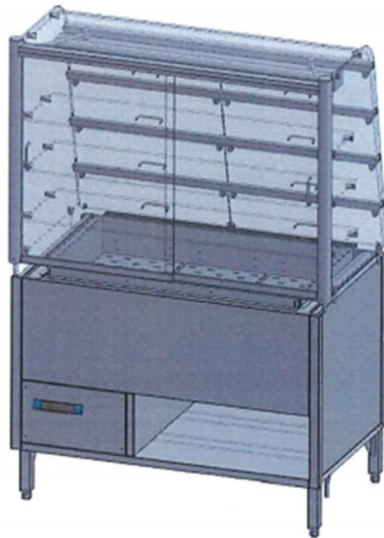

Kavum

4-1 GN, 3 niv, klapruitjes excl. aggregaat

Specificaties:

- Afmetingen: 1705x765x1760mm
- Bakdiepte: 150 mm
- 4x 1/1 GN
- 3 glazen vaste tussenschappen
- Voorzijde voorzien van klapruitjes
- Bedieningszijde van schuifdeuren voorzien
- Digitale temperatuuraflezing (schakelpaneel)
- Afmetingen schakelpaneel: 300x110x11.5 mm
- Sparingsmaat schakelpaneel: 260x100 mm
- Voorzien van afvoer
- Temperatuurbereik 4 graden/ 15 graden bij maximaal 26 graden omgeving
- Koeling R449a > -10 graden verdampings temperatuur 1880 Watt
- Materiaal hoofdzakelijk RVS aisi 304 type 1810 korrel 240
- Zonder koelgroep
- Aansluitvermogen 100 Watt

*De afbeeldingen zijn ter indicatie en kunnen afwijken van het daadwerkelijke meubel