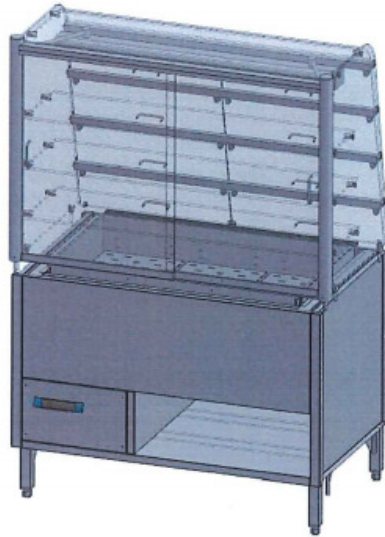

Kavum

3-1 GN , 4 niv, klapruitjes excl. aggregaat

Specificaties:

- Afmetingen: 1305x765x1760 mm
 - Bakdiepte: 150mm
 - 3x 1/1 GN
 - 3 glazen vaste tussenschappen
 - Voorzijde voorzien van klapruitjes
 - Bedieningszijde van schuifdeuren voorzien
 - Digitale temperatuuraflezing (schakelpaneel)
 - Afmetingen schakelpaneel: 300x110x11.5mm
 - Sparingsmaat schakelpaneel: 260x100mm
 - Voorzien van afvoer
 - Temperatuurbereik 4 graden/ 15 graden bij maximaal 26 graden omgeving
 - Koeling R449a > -10 graden verdampings temperatuur 1540 Watt
 - Materiaal hoofdzakelijk RVS AISI 304 type 1810 korrel 240
 - Zonder koelgroep
 - Aansluitvermogen: 100 Watt
- *De afbeeldingen zijn ter indicatie en kunnen afwijken van het daadwerkelijke meubel