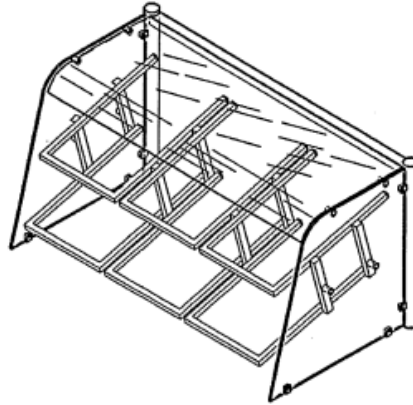

Broodvitrine FU BR 4x1/1 GN

Specificaties:

- Afmetingen: 850x658x630 mm
- 2 niveaus met elk 2 compartimenten (dus 4x 1/1 GN)
- Staanders vervaardigd van roestvaststalen buis 50 mm, voorzien van afdichtdop
- Staanders worden flensloos op het buffetblad bevestigd
- Staanders worden aan de bovenzijde met elkaar verbonden door een rvs profiel
- De zijkanten vervaardigd van gehard glas, 8 mm dik
- Het glas wordt door decoratieve glasklemmen bevestigd
- De voorzijde van de vitrine is 15 graden afgeschuind
- Uitgevoerd met een gebogen hardglazen schap 8 mm dik
- De voorzijde van de vitrine is voorzien van klapruitjes
- De achterzijde van de vitrine is voorzien van schuifdeuren
- Wordt aangeboden met led verlichting