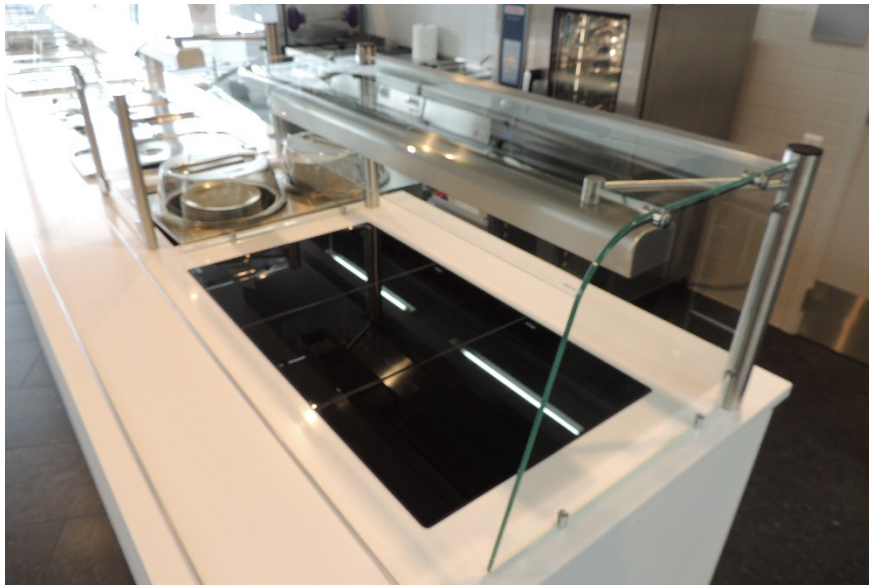

Warmhoudplaat

Zonder lamp, drop-in

Warmhoudplaat *CULION*

Eenvoudig te bedienen

Deze eenvoudig te bedienen warmhoudplaat is bijzonder geschikt voor het warmhouden van snacks, broodjes en maaltijden. Het strakke RVS, in combinatie met het zwarte design-glas, zorgt voor een fraaie verkoopbevorderende presentatie.

Overall inzetbaar

De veelzijdige CULION warmhoudplaat is door zijn geringe afmeting overall inzetbaar. Van restaurant tot bedrijfskantine. Extra voorzieningen zijn daarbij niet nodig, want een standaard 230 volt stopcontact volstaat als energieleverancier.

*ook als tafelmodel met bovenverwarming leverbaar

Specificaties:

Z.O.Z.

Uitvoering/Specificaties:

- Voorzien van snoer, stekker en bevestigingslippen
- Exterieur vervaardigd van RVS
- Zorg voor voldoende ventilatie in de onderbouw
- Afmeting boven het blad BxDxH 594x391x11.25mm (1/1 GN)
- Afmeting boven het blad BxDxH 594x716x11.25mm (2/1 GN)
- Afmeting boven het blad BxDxH 594x1051x11.25mm (3/1 GN)
- Sparingsmaat blad 373x576mm (1/1 GN)
- Sparingsmaat blad 698x576mm (2/1 GN)
- Sparingsmaat blad 1033x576mm (3/1 GN)
- Afmeting schakelpaneel 300x110x11.5mm
- Sparingsmaat schakelpaneel 260x100mm
- Afmeting BxDxH 594x391x80.75mm (1/1 GN)
- Afmeting BxDxH 594x716x80.75mm (2/1 GN)
- Afmeting BxDxH 594x1051x80.75mm (3/1 GN)
- Gewicht 10 kg
- 230 V / 50 Hz
- 250 Watt (1/1 GN) 500 Watt (2/1 GN) 750 Watt (3/1 GN)