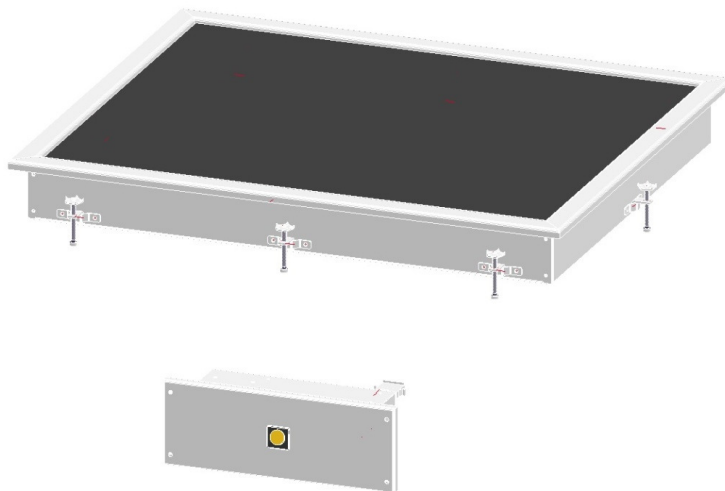

Warmhoudplaat

Zonder lamp, drop-in

Warmhoudplaat *CULION*

Eenvoudig te bedienen

Deze eenvoudig te bedienen warmhoudplaat is bijzonder geschikt voor het warmhouden van snacks, broodjes en maaltijden. Het strakke RVS, in combinatie met het zwarte design-glas, zorgt voor een fraaie verkoopbevorderende presentatie.

Overall inzetbaar

De veelzijdige CULION warmhoudplaat is door zijn geringe afmeting overall inzetbaar. Van restaurant tot bedrijfskantine. Extra voorzieningen zijn daarbij niet nodig, want een standaard 230 volt stopcontact volstaat als energieleverancier.

*ook als tafelmodel met bovenverwarming leverbaar

Specificaties:

Z.O.Z.

Uitvoering/Specificaties:

- Voorzien van snoer, stekker en bevestigingslippen
- Exterieur vervaardigd van RVS
- Zorg voor voldoende ventilatie in de onderbouw
- Afmeting boven het blad BxDxH 594x391x11.25mm (1/1 GN)
- Afmeting boven het blad BxDxH 594x716x11.25mm (2/1 GN)
- Afmeting boven het blad BxDxH 594x1051x11.25mm (3/1 GN)
- Sparingsmaat blad 373x576mm (1/1 GN)
- Sparingsmaat blad 698x576mm (2/1 GN)
- Sparingsmaat blad 1033x576mm (3/1 GN)
- Afmeting schakelpaneel 300x110x11.5mm
- Sparingsmaat schakelpaneel 260x100mm
- Afmeting BxDxH 594x391x80.75mm (1/1 GN)
- Afmeting BxDxH 594x716x80.75mm (2/1 GN)
- Afmeting BxDxH 594x1051x80.75mm (3/1 GN)
- Gewicht 10 kg
- 230 V / 50 Hz
- 250 Watt (1/1 GN) 500 Watt (2/1 GN) 750 Watt (3/1 GN)