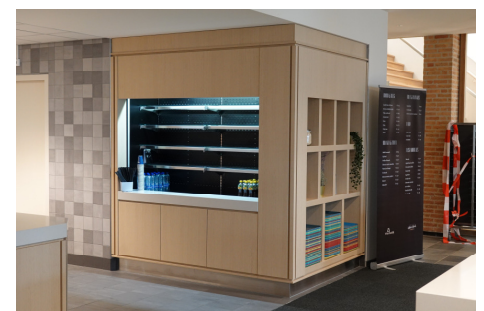

Specificaties:

Z.O.Z.