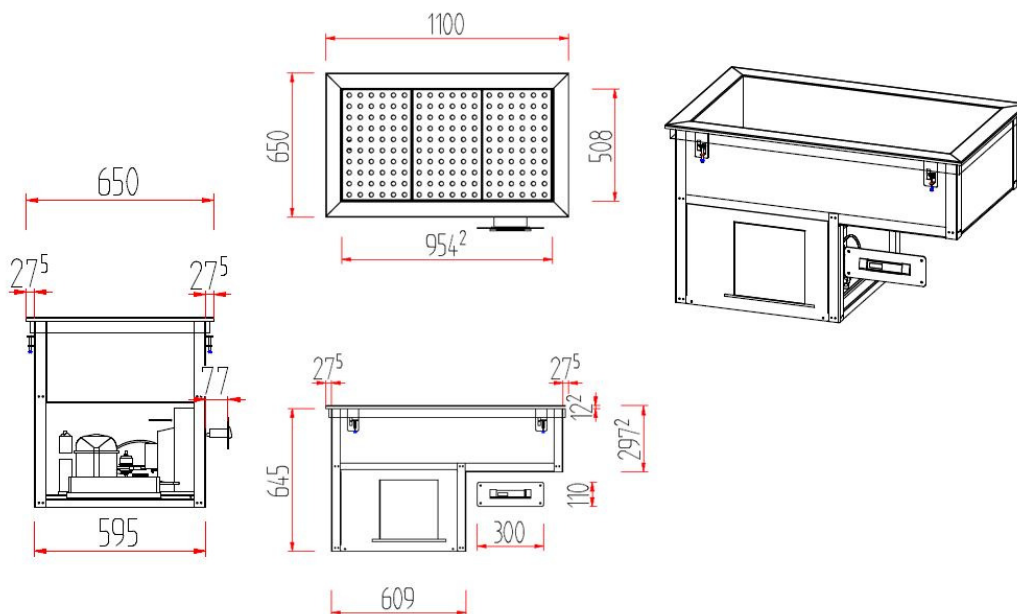

De koelbakken worden standaard geleverd in 3 verschillende afmetingen, te weten: 2/1 GN, 3/1 GN en 4/1 GN. Afwijkende afmetingen en verstelbare bodems zijn op aanvraag leverbaar. Door de brede keuze in afmetingen is er altijd een koelbak die past in uw interieur.

Specificaties:
Z.O.Z.

Uitvoering/Specificaties:

- Voorzien van stekker met 2,5 meter snoer
- Afmeting BxDxH 775x650x645 mm (2/1 GN)
- Afmeting BxDxH 1100x650x645mm (3/1 GN)
- Afmeting BxDxH 1425x650x645mm (4/1 GN)
- Bakdiepte 200 mm
- Afmeting boven het blad BxDxH 775x650x13mm (2/1 GN)
- Afmeting boven het blad BxDxH 1100x650x13mm (3/1 GN)
- Afmeting boven het blad BxDxH 1425x650x13mm (4/1 GN)
- Sparingsmaat blad 745x620 mm (2/1 GN)
- Sparingsmaat blad 1070x620mm (3/1 GN)
- Sparingsmaat blad 1395x620mm (4/1 GN)
- Digitale temperatuuraflizing (schakelpaneel)
- Sparingsmaat schakelpaneel 260x100 mm
- Voorzien van afvoer
- Aansluitvermogen: 230 Volt / 400 Watt (3/1 en 4/1 GN) 15 Watt separaat
- Koelvermogen: 200 Watt (3/1 GN) 260 Watt (4/1 GN)
- Koelvermogen: 200 Watt (3/1 GN) 260 Watt (4/1 GN)
- Temperatuurbereik +4 °C / +16 °C bij max 28 °C omgevingstemperatuur, max. relatieve vochtigheid 60% en afhankelijkheid tocht/externe luchtstromen
- Materiaal hoofdzakelijk RVS AISI 304 type 18/10 korrel 240
- Gewicht 80 kg (3/1 GN) 100 kg (4/1 GN) 55 kg (3/1 GN sep.) 74 kg (4/1 GN sep.)
- Gewicht 80 kg (3/1 GN) 100 kg (4/1 GN) 55 kg (3/1 GN sep.) 74 kg (4/1 GN sep.)